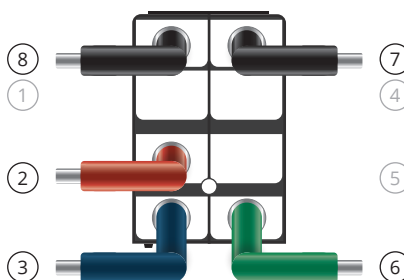

Tilslutningsdiagram lyskontakt

ZA4004S

KONTAKT
(BAGPÅ)

KONTAKT
(FORAN)

LEDNINGSNET
(BAGPÅ)

LEDNINGSNET
(FORAN)

-  Ben 2: Strømforsynings (max 10 ampere) kabel (omskifter strømforsyning)
-  Ben 3: Strømodgang: når den er tændt, lyser kontakten
-  Ben 6: Strømforsyning til belysning til kontakt
-  Ben 7 & 8: Jordkabel til lyskontakt