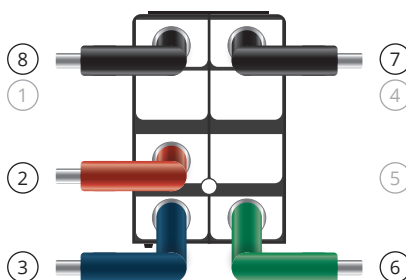

# Tilslutningsdiagram lyskontakt

ZA4005S

KONTAKT  
(BAGPÅ)

KONTAKT  
(FORAN)

LEDNINGSNET  
(BAGPÅ)

LEDNINGSNET  
(FORAN)

- Ben 2: Strømforsynings (max 10 ampere) kabel (omskifter strømforsyning)
- Ben 3: Strømudgang: når den er tændt, lyser kontakten
- Ben 6: Strømforsyning til belysning til kontakt
- Ben 7 & 8: Jordkabel til lyskontakt