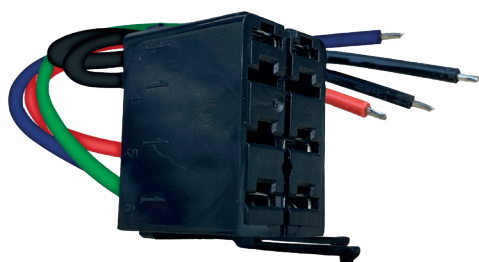

# Tilslutningsdiagram lyskontakt

ZA4005S

KONTAKT  
(BAGPÅ)

KONTAKT  
(FORAN)

LEDNINGSNET  
(BAGPÅ)

LEDNINGSNET  
(FORAN)

- Ben 2: Strømforsynings (max 10 ampere) kabel (omskifter strømforsyning)
- Ben 3: Strømudgang: når den er tændt, lyser kontakten
- Ben 6: Strømforsyning til belysning til kontakt
- Ben 7 & 8: Jordkabel til lyskontakt