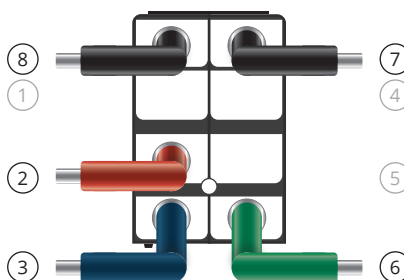

# Tilslutningsdiagram lyskontakt

ZA4006S

KONTAKT  
(BAGPÅ)

KONTAKT  
(FORAN)

LEDNINGSNET  
(BAGPÅ)

LEDNINGSNET  
(FORAN)

-  Ben 2: Strømforsynings (max 10 ampere) kabel (omskifter strømforsyning)
-  Ben 3: Strømodgang: når den er tændt, lyser kontakten
-  Ben 6: Strømforsyning til belysning til kontakt
-  Ben 7 & 8: Jordkabel til lyskontakt