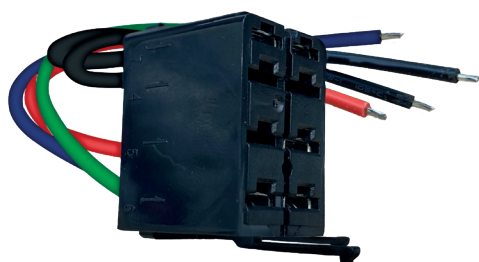

Tilslutningsdiagram lyskontakt

ZA4007S

KONTAKT
(BAGPÅ)

KONTAKT
(FORAN)

LEDNINGSNET
(BAGPÅ)

LEDNINGSNET
(FORAN)

- Ben 2: Strømforsynings (max 10 ampere) kabel (omskifter strømforsyning)
- Ben 3: Strømudgang: når den er tændt, lyser kontakten
- Ben 6: Strømforsyning til belysning til kontakt
- Ben 7 & 8: Jordkabel til lyskontakt