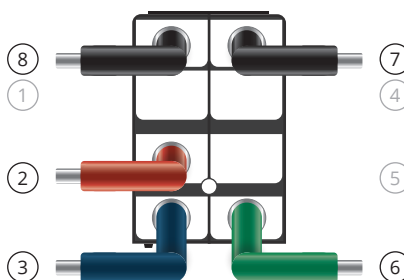

Tilslutningsdiagram lyskontakt

ZA4007S

KONTAKT
(BAGPÅ)

KONTAKT
(FORAN)

LEDNINGSNET
(BAGPÅ)

LEDNINGSNET
(FORAN)

- Ben 2: Strømforsynings (max 10 ampere) kabel (omskifter strømforsyning)
- Ben 3: Strømudgang: når den er tændt, lyser kontakten
- Ben 6: Strømforsyning til belysning til kontakt
- Ben 7 & 8: Jordkabel til lyskontakt