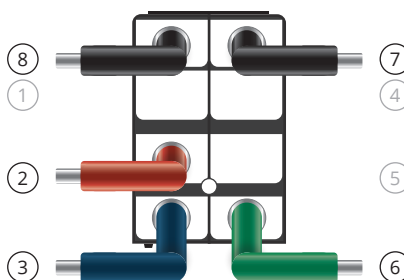

Tilslutningsdiagram lyskontakt

ZA4008S

KONTAKT
(BAGPÅ)

KONTAKT

LEDNINGSNET
(BAGPÅ)

LEDNINGSNET
(FORAN)

-  Ben 2: Strømforsyning (max 10 ampere) kabel (omskifter strømforsyning)
-  Ben 3: Strømodgang: når den er tændt, lyser kontakten
-  Ben 6: Strømforsyning til belysning til kontakt
-  Ben 7 & 8: Jordkabel til lyskontakt