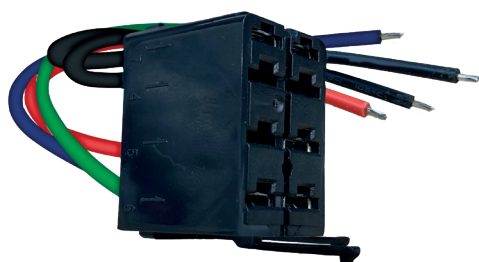

# Tilslutningsdiagram lyskontakt

ZA4009S

KONTAKT  
(BAGPÅ)

KONTAKT

LEDNINGSNET  
(BAGPÅ)

LEDNINGSNET  
(FORAN)

-  Ben 2: Strømforsyning (max 10 ampere) kabel (omskifter strømforsyning)
-  Ben 3: Strømodgang: når den er tændt, lyser kontakten
-  Ben 6: Strømforsyning til belysning til kontakt
-  Ben 7 & 8: Jordkabel til lyskontakt