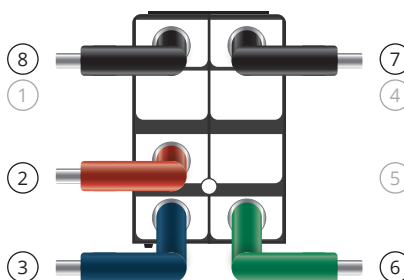

# Tilslutningsdiagram lyskontakt

ZA4009S

KONTAKT  
(BAGPÅ)

KONTAKT

LEDNINGSNET  
(BAGPÅ)

LEDNINGSNET  
(FORAN)

-  Ben 2: Strømforsyning (max 10 ampere) kabel (omskifter strømforsyning)
-  Ben 3: Strømodgang: når den er tændt, lyser kontakten
-  Ben 6: Strømforsyning til belysning til kontakt
-  Ben 7 & 8: Jordkabel til lyskontakt